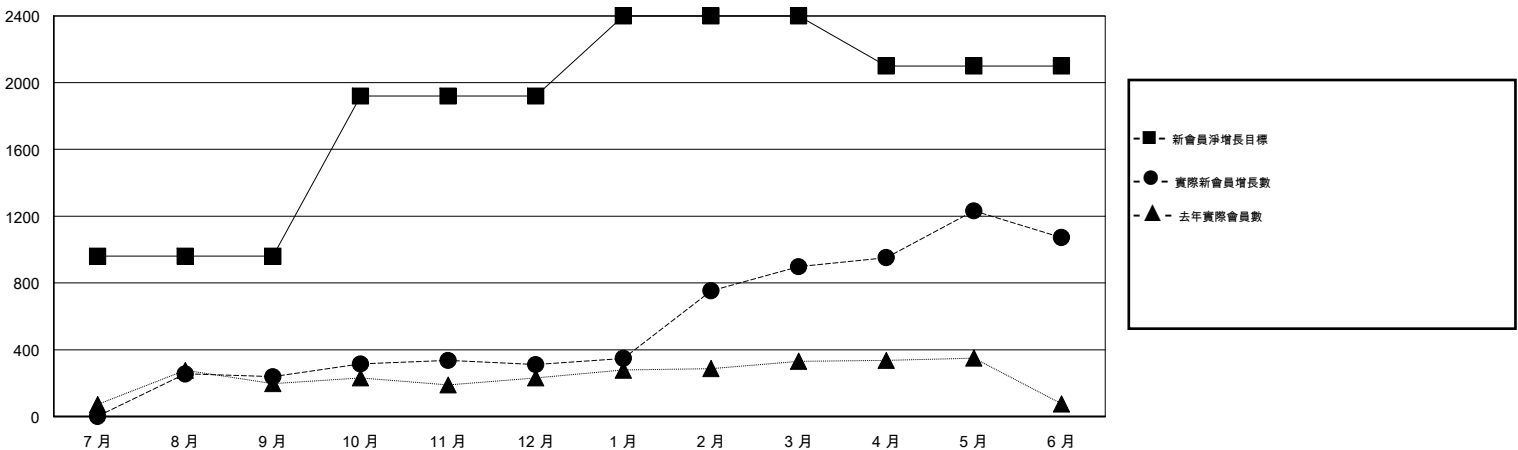

目標和實際會員累積

已取消的分會: 3	107 CLUBS OF 119 增添1位或以上的新會員	性別分佈	
放棄的會員		男	2,087 (64.24%)
過世	3	女	1,162 (35.76%)
分會已取消	61	總計家庭單位會員數	
其他	674	333	
總計	738	支付減半會費的家庭會員	
		171	

[點擊這裡取得累計會員數據](#)