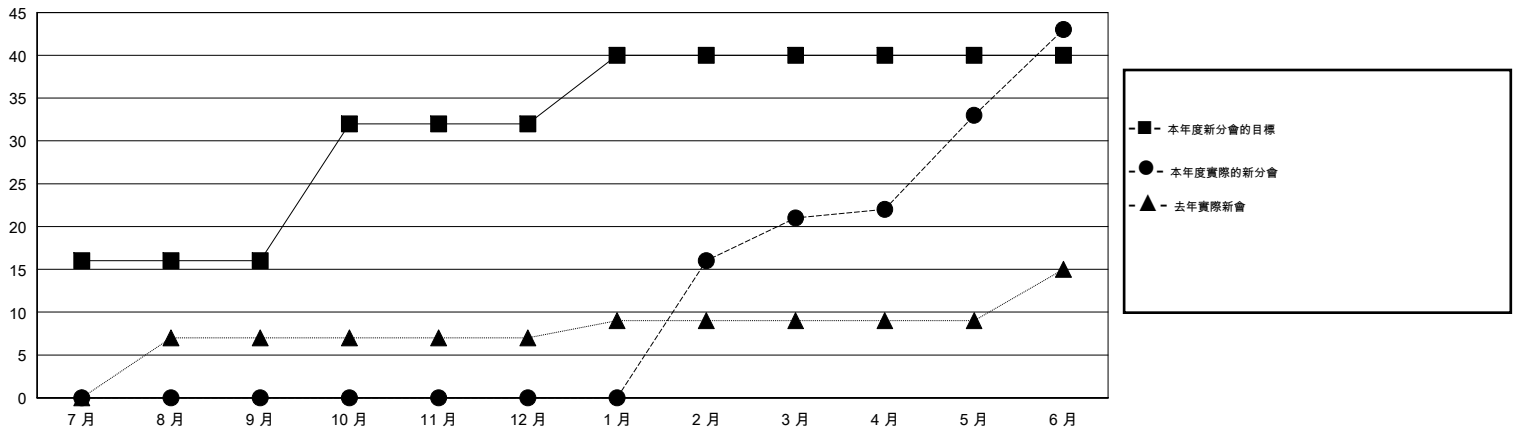

# MONTHLY MEMBERSHIP PROGRESS REPORT

District 383

Results as of: 6/30/2017

GMT: OPEN

地點 CHINA

GMT憲章區

分會			
成果 2016-2017			
季	新分會目標	新會	會員流失的分會
7月/8月/9月	16	0	0
10月/11月/12月	16	0	2
1月/2月/3月	8	21	1
4月/5月/6月	0	22	0

位會員@每位須繳			
成果 2016-2017			
季	新會員淨增長目標 (不含復籍或轉會)	實際新會員增長數 (不含復籍或轉會)	實際退會會員 (包括轉會)
7月/8月/9月	960	282	43
10月/11月/12月	960	172	100
1月/2月/3月	480	672	85
4月/5月/6月	-300	684	510

目標與實際新會累積

目標和實際會員累積

已取消的分會: 3	107 CLUBS OF 119 增添1位或以上的新會員	性別分佈	
放棄的會員		男	2,087 (64.24%)
過世	3	女	1,162 (35.76%)
分會已取消	61	總計家庭單位會員數	
其他	674	333	
總計	738	支付減半會費的家庭會員	
		171	